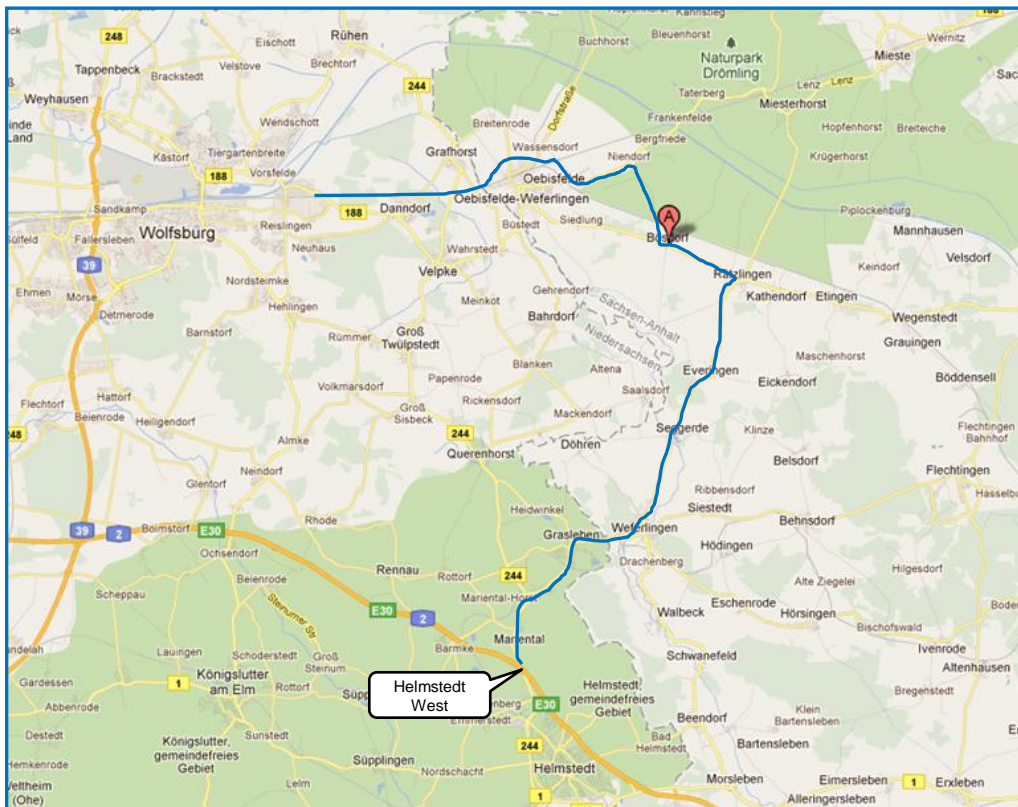

# Bösdorfer Fahrsporttage 2011

Navi-Adresse: Drömlingsstraße 22 39359 Bösdorf / Rätzlingen

## aus Richtung Wolfsburg:

B188 bis Vorsfelde (Helmstedter Straße) zum Kreisverkehr -> 2. Ausfahrt (quasi geradeaus) – der neuen Umgehungsstraße bis zum Ende folgen (Oebisfelde OT Wassensdorf) – rechts ab Richtung Gardelegen – in Niendorf (rechts ab) nach Bösdorf

## **BAB A2 Abfahrt Helmstedt West:**

B 244 Richtung Velpke – nach Mariental-Horst rechts ab - über Grasleben – Weferlingen – Rätzlingen nach Bösdorf

## aus Haldensleben:

der L24 folgen über Calvörde – Wegenstedt – Rätzlingen nach Bösdorf